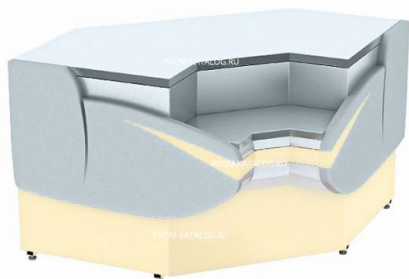

Описание товара Прилавок Eqta Gamma-2 IC

КНП внутренний угол (RAL 1013)

Описание

- Прилавок Eqta Gamma-2 IC КНП внутренний угол (RAL 1013) – модель с особой конфигурацией для объединения двух рядов холодильных витрин в одну законченную технологическую линию под углом в 90°.
- Прилавок представляет серию нейтрального оборудования для установки в системе общепита: производственные и студенческие столовые, а также для эксплуатации в торговых залах продмагазинов и супермаркетов.
- Особенности модели: модель нейтрального типа; большая площадь рабочей поверхности – установка кассового аппарата или другого оборудования; дополнительная рабочая поверхность для сумок покупателей; в наличии внутренний отсек для выкладки упаковочных материалов; опциональная комплектация: декоративные панели, комплект для стыковки оборудования в линию, боковые панели в другой цветовой гамме.
- Стандартная комплектация: основная часть конструкции корпуса из окрашенной стали; рабочие поверхности – шлифованные, материал – сталь коррозионностойкая; компактные опоры с винтами для регулировки высоты при установке; боковины (при отдельной остановке) – ударопрочный пластик.

Характеристики

Страна	Россия
Тип агрегата	Без агрегата
Высота, мм	930 мм
Длина, мм	1355 мм
Ширина, мм	1355 мм

Информация на сайте prom-katalog.ru носит справочный характер и не является публичной офертой, определяемой ст. 437 ГК РФ.