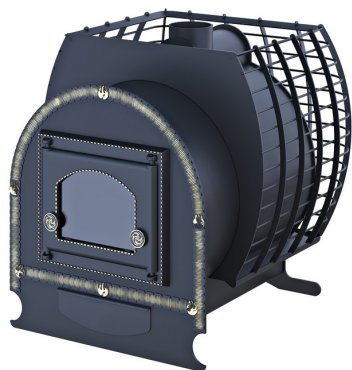

Коммерческое предложение от 10.04.2025

Наименование товара: Дровяная банная печь Царь печи "Добрыня Премиум" (8мм)

Ссылка на товар: https://prom-katalog.ru/catalog/drovyanye-pechi-dlya-ban/_8_-357001624

Характеристики

Страна	Россия
Производитель	Россия
Тип каменки	Открытая
Отапливаемый объем, м ³	30
Топливо	Дрова
Материал	Сталь
Тип топки	Выносная
Длина выноса топки, мм	150
Топочный тоннель	Да
Длина топочного тоннеля, мм	650
Топочная дверца	Со стеклом
Диаметр дымохода, мм	115
Толщина крышки над огнем, мм	8
Цвет	Черный
Вес камней, кг	200