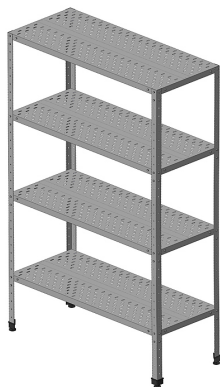

# Описание товара Стеллаж кухонный ITERMA

### Описание

Стеллаж кухонный ITERMA СТК-П-Э-12/4 от компании Пром-Каталог.Ру

### Характеристики

Тип полок	перфорированные
Количество полок	4
Максимальная загрузка на полку	50 кг
Материал каркаса	оцинкованная сталь
Материал полок	нерж. сталь
Ширина	1200 мм
Глубина	400 мм
Высота	1850 мм
Вес (с упаковкой)	36 кг
Страна производства	Россия