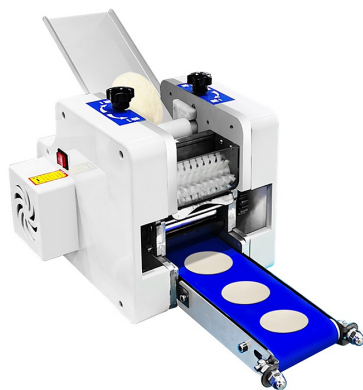

Коммерческое предложение от 07.04.2025

Наименование товара: Тестораскаточная машина Crazy Pan CP-DSH24L (КРУЖКИ 60ММ)

Ссылка на товар: https://prom-katalog.ru/catalog/testoraskatochnye-mashiny/_crazy_pan_cp_dsh24l_60

Описание

Тестораскаточная машина Crazy Pan CP-DSH24L (КРУЖКИ 60ММ) от компании Пром-Каталог.Ру

Характеристики

Установка	настольная
Тесто	круглое
Ширина раскатки	60 мм
Напряжение	220 В
Мощность	0.12 кВт
Ширина	600 мм
Глубина	300 мм
Высота	300 мм
Вес (без упаковки)	17 кг
Страна производства	Китай