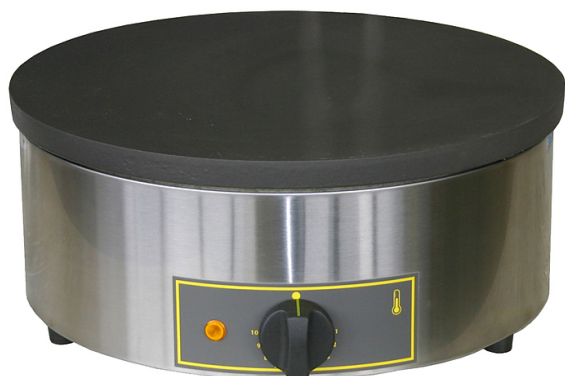

Описание товара Блинница Roller Grill CFE 400

Описание

Блинница **Roller Grill CFE 400** предназначена не только для жарки блинов, но также для приготовления гречневых лепешек, индийских темпура, индонезийских чапати и т.д. на предприятиях общественного питания и торговли. Модель оснащена терморегулятором. Рабочая поверхность изготовлена из чугуна с эмалевым покрытием, которое позволяет жарить с минимальным количеством жира. Корпус выполнен из нержавеющей стали.

В комплект поставки входит деревянная палочка для распределения теста по поверхности.

Характеристики

Источник тепла	220 В
Количество жарочных поверхностей	1
Материал жарочной поверхности	чугун
Диаметр	400 мм
Температурный режим	от 0 до 300 °С
Мощность	3.6 кВт
Ширина	400 мм
Глубина	400 мм
Высота	200 мм
Вес (без упаковки)	14 кг
Страна производства	Франция