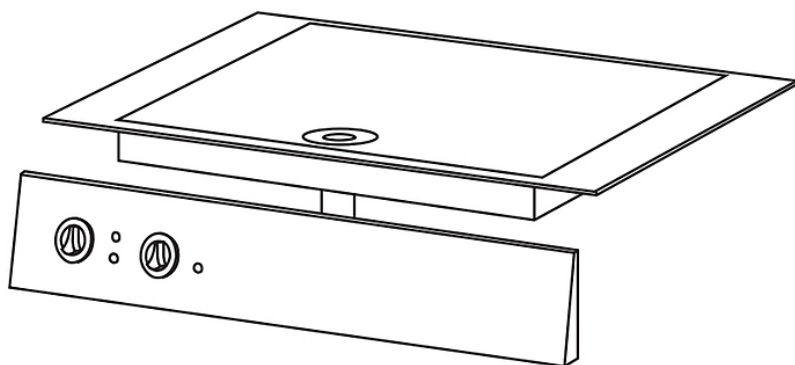

## Коммерческое предложение от 06.04.2025

Наименование товара: Поверхность жарочная Ascobloc IEВ 460

Ссылка на товар: [https://prom-katalog.ru/catalog/poverkhnosti-zharochnye/poverhnost\\_zharochnaya\\_ascobloc\\_ieb\\_460](https://prom-katalog.ru/catalog/poverkhnosti-zharochnye/poverhnost_zharochnaya_ascobloc_ieb_460)

### Описание

Встраиваемая жарочная поверхность **Ascobloc IEВ 460** серии Integraline предназначена для жарки, варки и поддержания в теплом состоянии мяса, рыбы, овощей и прочих продуктов путем непосредственного контакта на предприятиях общественного питания и торговли. Модель оснащена термостатической регулировкой. Кожух выполнен из стали.

### **Дополнительные характеристики:**

- Размер жарочной поверхности: 630x510 мм
- Размер встраивания:
  - Под верхнюю панель: 675x585 мм
  - Под панель управления: 675x115 мм

## Характеристики

Тип	настольная
Количество зон нагрева	2
Подключение	380 В
Структура жарочной поверхности	гладкая
Материал поверхности	сталь
Мощность	9.2 кВт
Ширина	700 мм
Глубина	610 мм
Вес (без упаковки)	52 кг
Страна производства	Германия