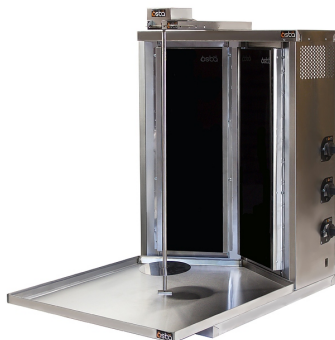

Коммерческое предложение от 14.04.2025

Наименование товара: Гриль для шаурмы Osba 3.6S с двигателем

Ссылка на товар: https://prom-katalog.ru/catalog/oborudovanie-dlya-shaurmy/osba_3_6s_-567435781

Характеристики

Подключение	380 В
Количество зон нагрева	6 шт.
Привод	электрический
Длина вертела	790 мм
Максимальная загрузка	120 кг
Мощность	12 кВт
Ширина	1000 мм
Глубина	670 мм
Высота	1000 мм
Вес (без упаковки)	58 кг
Страна производства	Россия