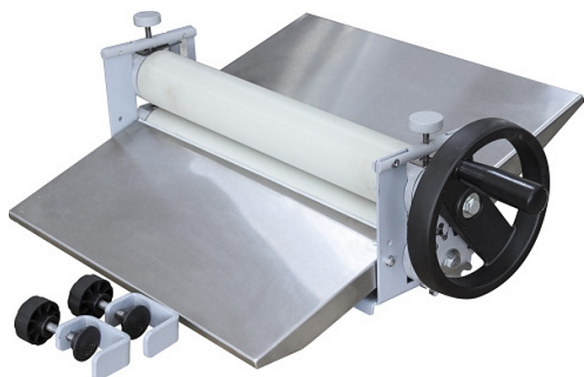

Описание товара Тестораскаточная машина

ПищТех МРТ-Р

Характеристики

Тип	традиционная тестораскатка
Установка	настольная
Ширина раскатки	400 мм
Толщина раскатки	от 1 до 6 мм
Ширина	423 мм
Глубина	600 мм
Высота	186 мм
Вес (без упаковки)	11 кг
Страна производства	Россия