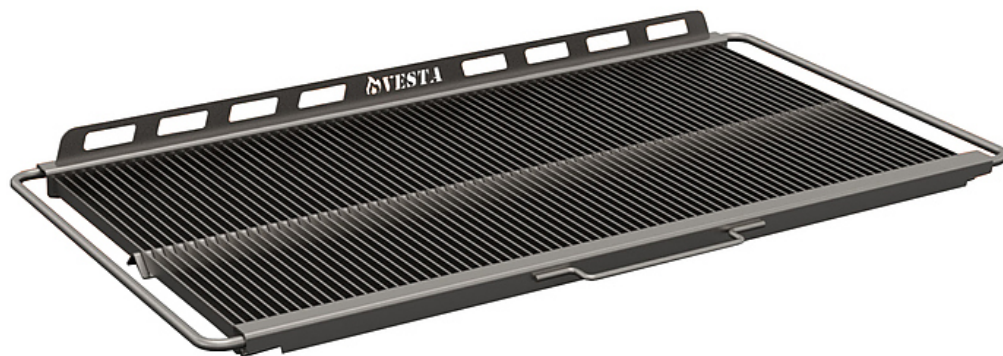

Описание товара Решетка жарочная Vesta для М38/23 (пластины)

Описание

Жарочная решетка **Vesta** используется совместно с печами-мангалами М38/23 для одновременного приготовления мяса, рыбы и овощей на разной высоте над углями на предприятиях общественного питания и торговли.

Характеристики:

- Размер: 616x370 мм

Внимание! На фото аналогичная модель другого размера.

Характеристики

Бренд	Vesta
-------	-------

Информация на сайте prom-katalog.ru носит справочный характер и не является публичной офертой, определяемой ст. 437 ГК РФ.