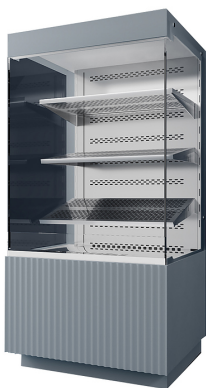

Коммерческое предложение от 12.04.2025

Наименование товара: Витрина-горка Finist FRESH LUX FL/1000

Ссылка на товар: https://prom-katalog.ru/catalog/gorki-kholodilnye/finist_fresh_lux_fl_1000

Описание

Холодильная горка **Finist FRESH LUX FL/1000** предназначена для кратковременной демонстрации десертов, готовых блюд и напитков на предприятиях общественного питания и торговли. Модель оснащена светодиодной подсветкой и 3 полками. Ночная шторка обеспечивает сохранение холода в витрине в ночное время и снижает энергопотребление. Фасады выполнены из МДФ, полки - из зеркальной нержавеющей стали, отличающейся прочностью и долговечностью.

Особенности:

- Динамическая система охлаждения
- Микропроцессорный блок управления
- Полки с возможностью регулировки уровня наклона
- Открытый тип витрины для самообслуживания
- Перфорированные полки
- Напольная установка

Внимание! На фото аналогичная модель другого размера.

Характеристики

Напряжение	220 В
Ширина	1000 мм
Глубина	700 мм
Высота	1630 мм
Страна производства	Россия
Температурный режим	от +5 до +10 °С
Назначение	гастрономическая
Конструкция	открытая
Количество полок	3
Охлаждение	динамическое
Холодильный агрегат	встроенный
Старая цена	281681
Бренд	Finist